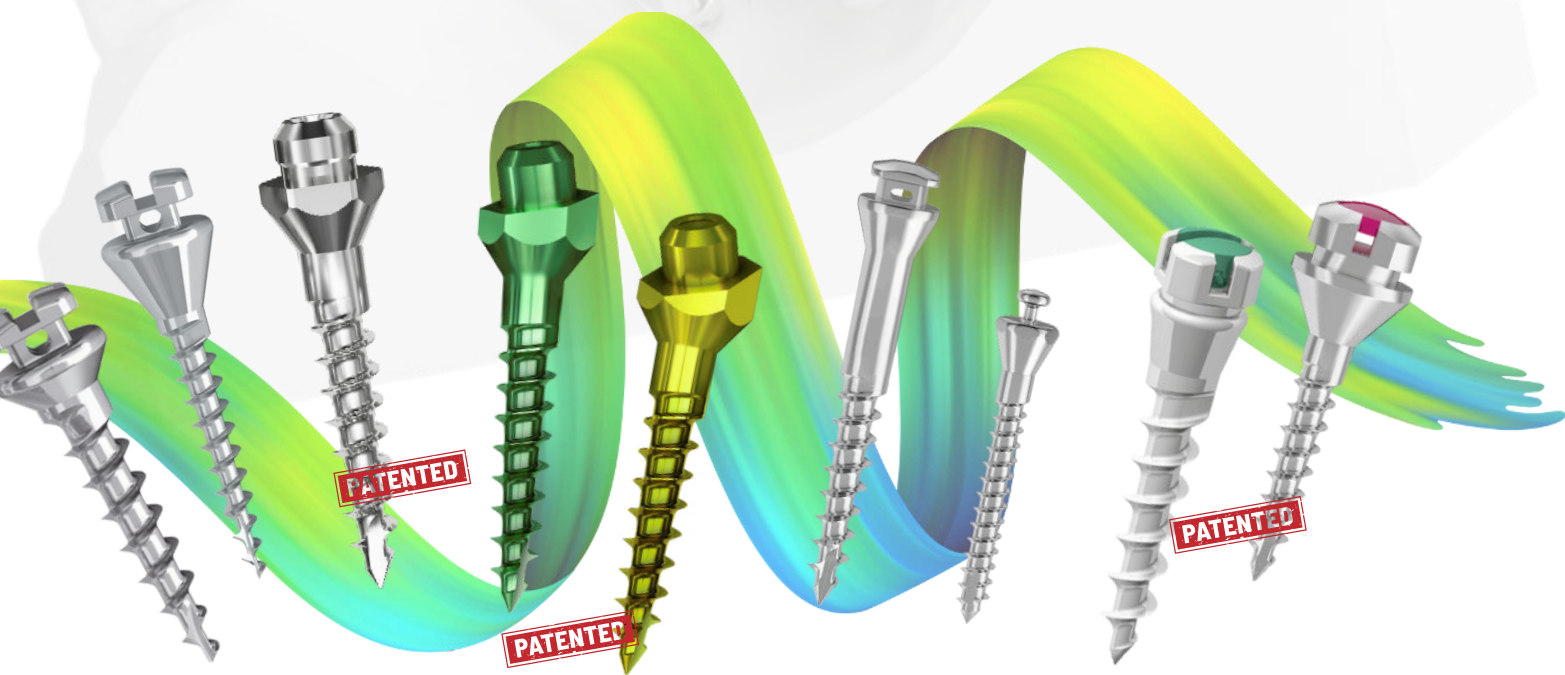

KIT ALL IN ONE

~~€ 1150.00~~

€ 990.00

**CONTATTACI PER AVERE UN ' OFFERTA DEDICATA
PER L'ACQUISTO DELLE MINIVITI
O APPROFITTA DELLO **START-BOX****

START-BOX

SPIDER SCREW	QUANTITA	CODICE
VESTIBOLARE K1	2	SCR-1508
VESTIBOLARE K1	2	SCL-1510
VESTIBOLARE K2	2	SCR-1909
VESTIBOLARE K2	2	SCL-1911
VESTIBOLARE PIN	2	SCL-1308
ZIGOMATICA	2	SCL-2006Z
PALATALE KONIC	2	SSP-2009N
PALATALE KONIC	2	SSP-2011N
PALATALE KONIC	1	SSP-2310N
SCANBODY SHORT	2	SCB-4005
SCANBODY LONG	2	SCB-4010
COPING TRANSFER	4	CTS-6000
ANALOGO	4	ANR-3812

17 SPIDER SCREW[®]
4 SCANBODY
4 COPING TRANSFER
4 ANALOGHI

~~€ 1430.00~~
€ 1144.00